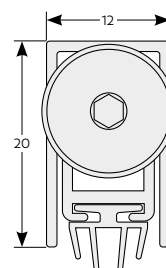

Automata ajtóküszöb

A Standard Door ajtók alap kisereltségben küszöb nélküli kivitelűek. Az ajtólapok alsó, nem falcolt élébe utólagosan beépíthető, az ajtó záródásakor automatikusan a padlóra lezáródó, automata ajtóküszöb. Az automata küszöbök megvásárolhatók külön termékként, vagy kérhetők beépítve is az aktuális gyártási határidőnek megfelelően.