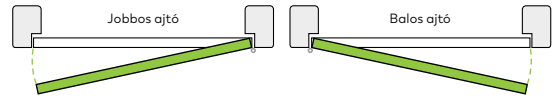

Állítható tokok széles kínálata, egyedi megrendelés alapján

Minden tok állíthatósági tartománya 15 mm-el módosítható a tokon és a borításon található perforáció levágásával.

Tok típusa	Falvastagság
A tok	75-94 mm
B tok*	95-114 mm
C tok*	120-139 mm
D tok*	140-159 mm
E tok	160-179 mm
F tok	180-199 mm
G tok	200-219 mm
H tok	220-239 mm
I tok	240-259 mm
J tok	260-279 mm
K tok	280-299 mm
L tok	300-319 mm
M tok	320-339 mm
N tok	340-359 mm
O tok	360-379 mm
P tok	380-399 mm
Q tok	400-419 mm
R tok	420-439 mm
S tok	440-459 mm
T tok	460-479 mm
U tok	480-499 mm
V tok	500-519 mm
W tok	520-539 mm
X tok	540-559 mm
Y tok	560-579 mm
Z tok	580-599 mm
ZS tok	600-619 mm

1

2

3

4

* Raktári termék

Kilincsek

Modern, rozettás kilincseink raktárkészletről elérhetőek, BB, PZ, és WC zárhoz való kivitelben.

Nyitási irány meghatározása

A 360 mm-es falvastagságot meghaladó állítható tokok toktoldással készülnek

Toldásokkal készült tokok méretezése

Tokok beépíthetőségi tartománya

Névleges méretek	Típus	Szélesség	Magasság
750×2100 mm	Állítható tok	730-760 mm	2085-2110 mm
	Blokktok	750-780 mm	2105-2115 mm
900×2100 mm	Állítható tok	880-910 mm	2085-2110 mm
	Blokktok	900-930 mm	2105-2115 mm
1000×2100 mm	Állítható tok	980-1010 mm	2085-2110 mm
	Blokktok	1000-1030 mm	2105-2115 mm