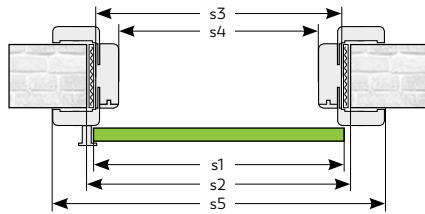

Horogzár

A tolóajtókhöz opcionálisan rendelhető kulcsos és WC záras kivitelben.

Zártípusok beltéri ajtókhöz

Fal előtt futó tolóajtó

Praktikus, helytakarékos megoldás a terek optimális kihasználásához. Fal előtt futó tolóajtó rendelhető elemei: ajtólap húzófogantyúval, sín, karnis, állítható tok ütköző profillal, lassító szerkezet, horogzár. Tolóajtók kizárólag az alábbi táblázatban megadott "Lengyel" méretrendben rendelhetőek.