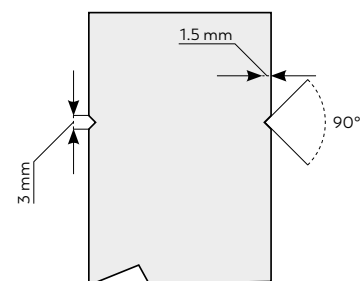

A piacon egyedülálló új termék, melynek a frontlemeze impregnált fekete HDF. A felülete CNC technológiával mart és 14 féle mintázatban rendelhető. A Decorato ajtólapok 100%-ban kompatibilisek a raktárról kínált utólag szerelhető, és blokk tokjainkkal. Rendelhetők papírrács erősített vagy furatolt forgácslap betéttel, illetve akár fekete élfóliával is.

Rendelhető színeink:

Fehér
B134

Európai
Tölgy
B639

Őszi
Tölgy
B706