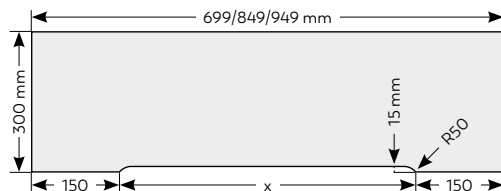

Alsó szellőző kimarás

A Standard Door ajtólapok rendelhetőek alsó szellőző kimarással, az aktuális gyártási határidőnek megfelelően. A kimarás optimális szellőzést biztosít a lakótereknek. Alternatív letisztult megoldás a szellőzőrácsok helyett. Az ajtólap aljába a szellőző CNC-vel kerül kimarásra.