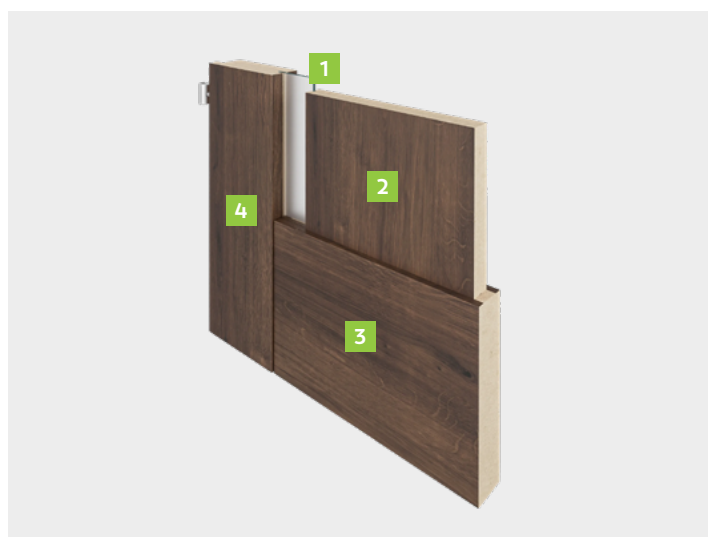

Műszaki tulajdonságok

Tömör, csaposan illesztett és ragasztott MDF ajtólap szerkezet

Az ajtólapok lekerekített éllel, SOFT EDGE technológiával készülnek

3 oldalt falcolt ajtólap kialakítás

Raktári MSZ ajtótokokhoz alkalmas méretezés