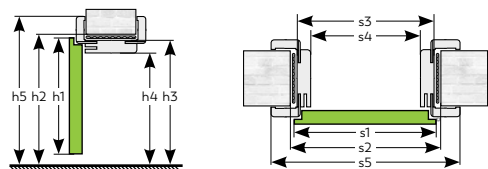

Szélességi méret	75	90	100
s1 Ajtólap külméret	699 mm	849 mm	949 mm
s2 Névleges méret (Falnyílás méret)	750 mm	900 mm	1000 mm
s3 Tokmag külméret	700 mm	850 mm	950 mm
s4 Tok belméret	655 mm	805 mm	905 mm
s5 Takaróléc külméret	799 mm	949 mm	1049 mm

Magassági méret	210
h1 Ajtólap külméret	2069 mm
h2 Névleges méret (Falnyílás méret)	2100 mm
h3 Tokmag külméret	2074 mm
h4 Tok belméret	2052 mm
h5 Takaróléc külméret	2124 mm

Blokktokos ajtó

Blokktokos ajtó: Utólag szerelhető, 90 mm széles tok, 3 oldalt gumi tömítéssel. (A takarólécek külön megvásárolhatóak.) (A kilincs és a küszöb nem tartozék.)