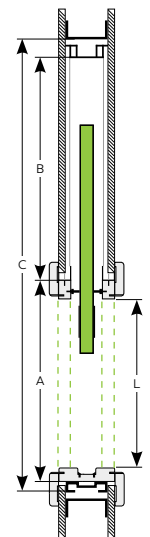

Magassági méret	210
h1 Ajtólap külméret	2069 mm
h2 Névleges méret (Falnyílás méret)	2100 mm
h3 Tokmag külméret	2074 mm
h4 Tok belméret	2052 mm
h5 Takaróléc külméret	2124 mm

Blokktokos ajtó

Blokktokos ajtó: Utólag szerelhető, 90 mm széles tok, 3 oldalt gumi tömítéssel. (A takarólécek külön megvásárolhatóak.) (A kilincs és a küszöb nem tartozék.)

A 360 mm-es falvastagságot meghaladó állítható tokok toktoldással készülnek

Toldásokkal készült tokok méretezése

Tokok beépíthetőségi tartománya

Névleges méretek	Típus	Szélesség	Magasság
750×2100 mm	Állítható tok	730-760 mm	2085-2110 mm
	Blokktok	750-780 mm	2105-2115 mm
900×2100 mm	Állítható tok	880-910 mm	2085-2110 mm
	Blokktok	900-930 mm	2105-2115 mm
1000×2100 mm	Állítható tok	980-1010 mm	2085-2110 mm
	Blokktok	1000-1030 mm	2105-2115 mm

Horogzár

A tolóajtókhöz opcionálisan rendelhető kulcsos és WC záras kivitelben.

Zártípusok beltéri ajtókhöz

Fal előtt futó tolóajtó

Praktikus, helytakarékos megoldás a terek optimális kihasználásához. Fal előtt futó tolóajtó rendelhető elemei: ajtólap húzófogantyúval, sín, karnis, állítható tok ütköző profillal, lassító szerkezet, horogzár. Tolóajtók kizárólag az alábbi táblázatban megadott "Lengyel" méretrendben rendelhetőek.

Magassági méret	
h1 Ajtólap külméret	2040 mm
h2 Falnyílás méret	2062 mm
h3 Tokmag külméret	2047 mm
h4 Tok belméret	2025 mm
h5 Takaróléc külméret	2097 mm

Falban futó tolóajtó

Ideális választás kis szobákba, ahol nyíló ajtók nem férnek el. Rövid határidővel rendelhető kétféle tokszerkezettel. 100 mm-es tokszerkezet a C75 és U75 gipszkarton profilokhoz. 125 mm-es tokszerkezet a C100 és U100 gipszkarton profilokhoz. Üvegezett ajtólapokhoz kizárólag a 125 mm-es tok használható! Falban futó tolóajtó rendelhető elemei: ajtólap húzófogantyúval, fém tokszerkezet, tokborító elem, lassító szerkezet, horogzár. Tolóajtók kizárólag az alábbi táblázatban megadott "Lengyel" méretrendben rendelhetőek.