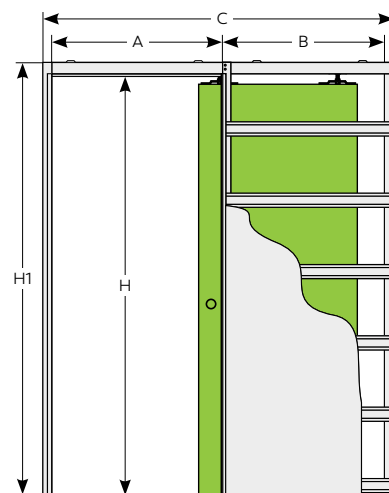

Átjárhatósági méret (L×H)	Tokszerkezet külső mérete (C×H1)	A	B	Ajtólap méret
710×2075 mm	1546×2115 mm	770 mm	740 mm	744×2040 mm
810×2075 mm	1746×2155 mm	870 mm	840 mm	844×2040 mm
910×2075 mm	1946×2115 mm	970 mm	940 mm	944×2040 mm
1010×2075 mm	2146×2115 mm	1070 mm	1040 mm	1044×2040 mm