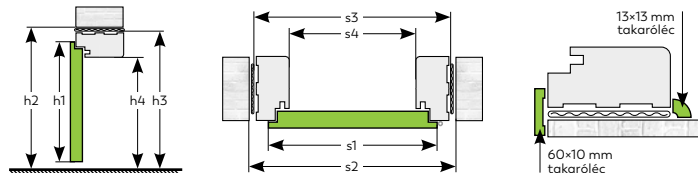

Magassági méret	210
h1 Ajtólap külméret	2069 mm
h2 Névleges méret (Falnyílás méret)	2100 mm
h3 Tokmag külméret	2074 mm
h4 Tok belméret	2052 mm
h5 Takaróléc külméret	2124 mm

Blokktokos ajtó

Blokktokos ajtó: Utólag szerelhető, 90 mm széles tok, 3 oldalt gumi tömítéssel. (A takarólécek külön megvásárolhatóak.) (A kilincs és a küszöb nem tartozék.)

Blokktok takaróléc:

Széles takaróléc 60×10 mm (1 oldali szett)
Negyedes takaróléc 13×13 mm (1 oldali szett)

Szélességi méret	75	90	100
s1 Ajtólap külméret	699 mm	849 mm	949 mm
s2 Névleges méret (Falnyílás méret)	750 mm	900 mm	1000 mm
s3 Tok külméret	732 mm	882 mm	982 mm
s4 Tok belméret	656 mm	806 mm	906 mm