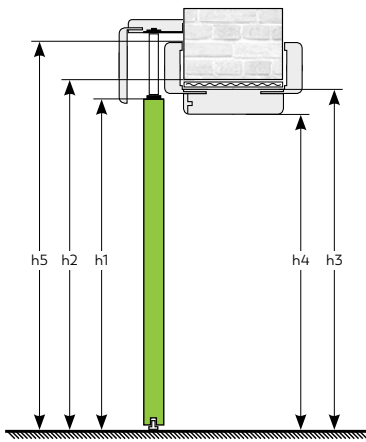

Horogzár

A tolóajtókhöz opcionálisan rendelhető kulcsos és WC záras kivitelben.

Zártípusok beltéri ajtókhöz

Fal előtt futó tolóajtó

Praktikus, helytakarékos megoldás a terek optimális kihasználásához. Fal előtt futó tolóajtó rendelhető elemei: ajtólap húzófogantyúval, sín, karnis, állítható tok ütköző profillal, lassító szerkezet, horogzár. Tolóajtók kizárólag az alábbi táblázatban megadott "Lengyel" méretrendben rendelhetőek.