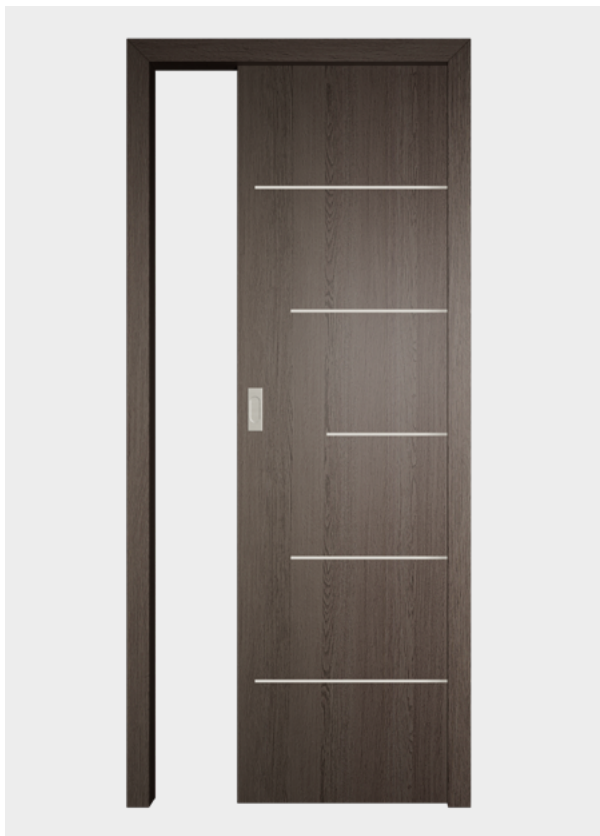

Falban futó tolóajtó

Ideális választás kis szobákba, ahol nyíló ajtók nem férnek el. Rövid határidővel rendelhető kétféle tokszerkezettel. 100 mm-es tokszerkezet a C75 és U75 gipszkarton profilokhoz. 125 mm-es tokszerkezet a C100 és U100 gipszkarton profilokhoz. Üvegezett ajtólapokhoz kizárólag a 125 mm-es tok használható! Falban futó tolóajtó rendelhető elemei: ajtólap húzófogantyúval, fém tokszerkezet, tokborító elem, lassító szerkezet, horogzár. Tolóajtók kizárólag az alábbi táblázatban megadott "Lengyel" méretrendben rendelhetőek.