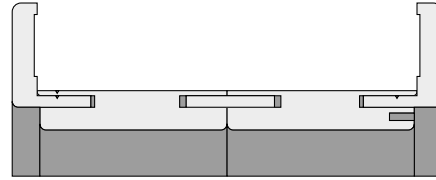

1

2

3

4

* Raktári termék

Kilincsek

Modern, rozettás kilincseink raktárkészletről elérhetőek, BB, PZ, és WC zárhoz való kivitelben.

Nyitási irány meghatározása

A 360 mm-es falvastagságot meghaladó állítható tokok toktoldással készülnek

Toldásokkal készült tokok méretezése

Tokok beépíthetőségi tartománya

Névleges méretek	Típus	Szélesség	Magasság
750×2100 mm	Állítható tok	730-760 mm	2085-2110 mm
	Blokktok	750-780 mm	2105-2115 mm
900×2100 mm	Állítható tok	880-910 mm	2085-2110 mm
	Blokktok	900-930 mm	2105-2115 mm
1000×2100 mm	Állítható tok	980-1010 mm	2085-2110 mm
	Blokktok	1000-1030 mm	2105-2115 mm