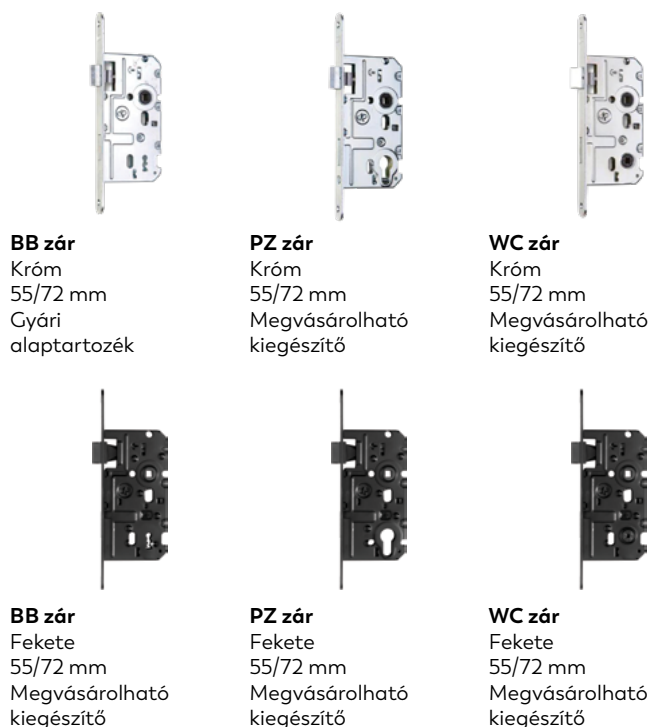

1

2

3

4

* Raktári termék

Kilincsek

Modern, rozettás kilincseink raktárkészletről elérhetőek, BB, PZ, és WC zárhoz való kivitelben.

Nyitási irány meghatározása

A 360 mm-es falvastagságot meghaladó állítható tokok toktoldással készülnek

Toldásokkal készült tokok méretezése

Tokok beépíthetőségi tartománya

Névleges méretek	Típus	Szélesség	Magasság
750×2100 mm	Állítható tok	730-760 mm	2085-2110 mm
	Blokktok	750-780 mm	2105-2115 mm
900×2100 mm	Állítható tok	880-910 mm	2085-2110 mm
	Blokktok	900-930 mm	2105-2115 mm
1000×2100 mm	Állítható tok	980-1010 mm	2085-2110 mm
	Blokktok	1000-1030 mm	2105-2115 mm

Horogzár

A tolóajtókhöz opcionálisan rendelhető kulcsos és WC záras kivitelben.

Zártípusok beltéri ajtókhöz

Fal előtt futó tolóajtó

Praktikus, helytakarékos megoldás a terek optimális kihasználásához. Fal előtt futó tolóajtó rendelhető elemei: ajtólap húzófogantyúval, sín, karnis, állítható tok ütköző profillal, lassító szerkezet, horogzár. Tolóajtók kizárólag az alábbi táblázatban megadott "Lengyel" méretrendben rendelhetőek.