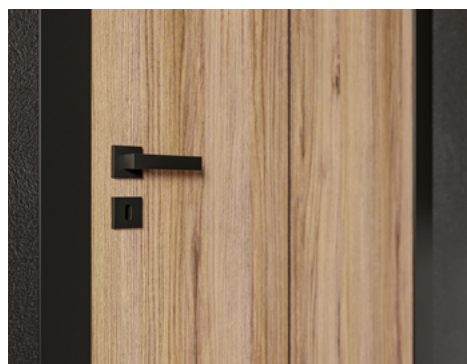

Belgatto 10

Belgatto 11

Belgatto 12

Belgatto 13

Belgatto 14

A piacon egyedülálló új termék, melynek a frontlemeze impregnált fekete HDF. A felülete CNC technológiával mart és 14 féle mintázatban rendelhető. A Belgatto ajtólapok 100%-ban kompatibilisek a raktárról kínált utólag szerelhető, és blokk tokjainkkal. Rendelhetők papírrács erősített vagy furatolt forgácslap betéttel, illetve akár fekete élfóliával is.